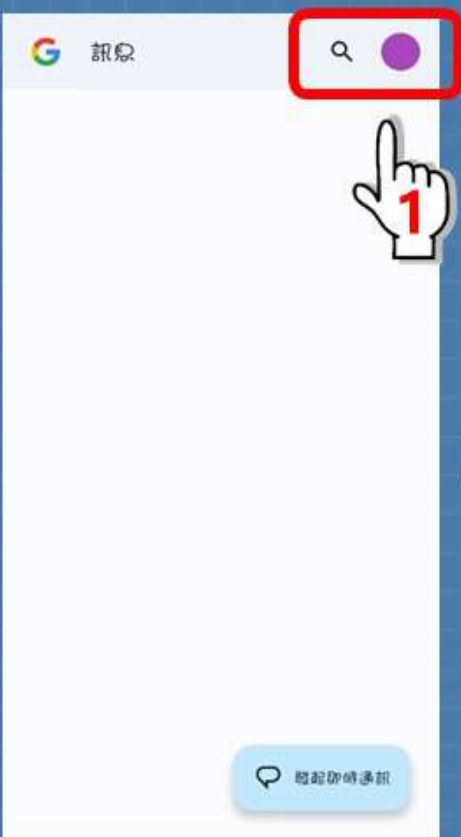

RCS即時通訊詐騙簡訊圖解

特徵：佯稱積分到期或罰鍰未繳，並提供釣魚網址

+號開頭之境外簡訊門號
(非+886)

RCS署名簡訊名稱

當接收端之網路無法使用時，RCS即時通訊功能即透過電信服務傳遞多媒體簡訊，需請民眾應判讀簡訊內容為主。

Google RCS關閉流程教學

步驟1：進入帳戶設定

步驟2：前往訊息設定