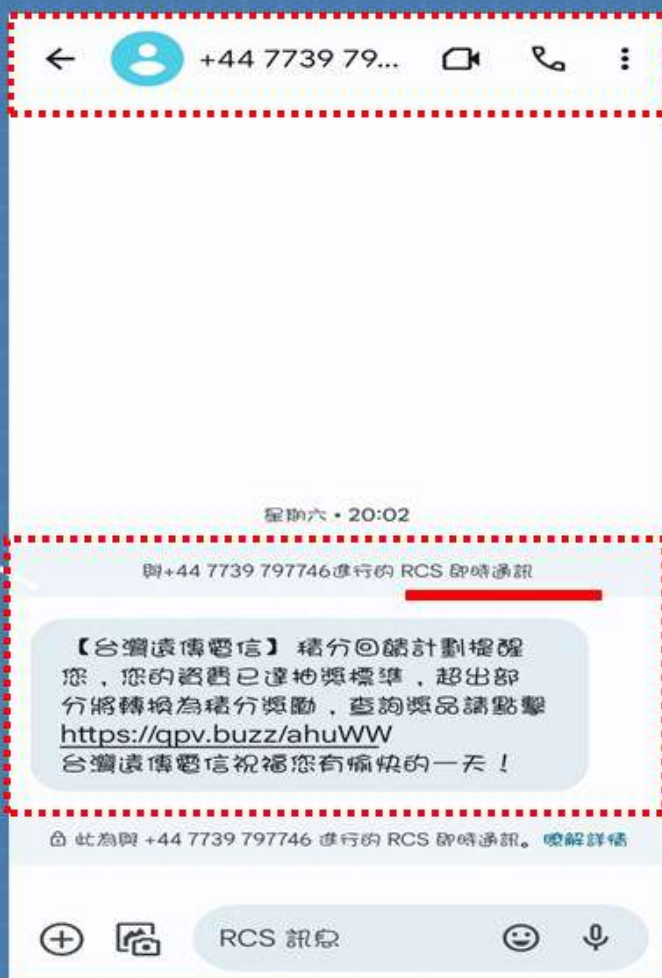

RCS即時通訊詐騙簡訊圖解

特徵：佯稱積分到期或罰鍰未繳，並提供釣魚網址

+號開頭之境外簡訊門號
(非+886)

RCS署名簡訊名稱

當接收端之網路無法使用時，RCS即時通訊功能即透過電信服務傳遞多媒體簡訊，需請民眾應判讀簡訊內容為主。

Google RCS關閉流程教學

步驟1：進入帳戶設定

步驟2：前往訊息設定

步驟3：點選RCS即時通訊

步驟4：關閉通訊功能

檢舉Google RCS詐騙簡訊教學

步驟1：點擊設定

步驟2：前往詳細資料

步驟3：設定封鎖並檢舉

步驟4：完成檢舉